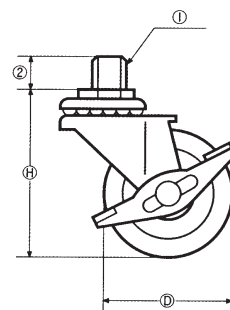

ボルトタイプ 車輪：PVC(塩ビ製)

404T

404TB

TC-937

TC-937B

品番	品名	スパナ (mm)	取付寸法(mm)		取付高(mm) H	車輪径×幅(mm) D × W	許容荷重 (Kg)	色	ストッパー
			①	②					
404T	W3/8×14	17	W3/8	L14	59	φ40×17	20kg	黒	
404TB	W3/8×14	17	W3/8	L14	59	φ40×17	20kg		有
TC-937	W3/8×14	17	W3/8	L14	67	φ50×22	30kg	黒	
TC-937B	W3/8×14	17	W3/8	L14	67	φ50×22	30kg		有