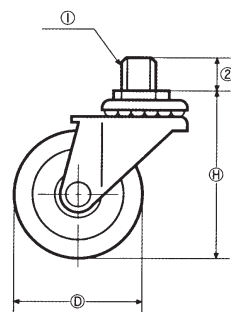

ボルトタイプ 車輪：PVC(塩ビ製)

404T

404TB

TC-937

TC-937B

品番	品名	スパナ (mm)	取付寸法(mm)		取付高(mm) H	車輪径×幅(mm) D × W	許容荷重 (Kg)	色	ストッパー
			①	②					
404T	W3/8×14	17	W3/8	L14	59	φ40×17	20kg	黒	
404TB	W3/8×14	17	W3/8	L14	59	φ40×17	20kg		有
TC-937	W3/8×14	17	W3/8	L14	67	φ50×22	30kg	黒	
TC-937B	W3/8×14	17	W3/8	L14	67	φ50×22	30kg		有