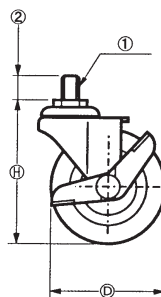

ボルトタイプ 車輪：PVC(塩ビ製)

404T

404TB

TC-937

TC-937B

品番	品名	スパナ (mm)	取付寸法(mm)		取付高(mm) H	車輪径×幅(mm) D × W	許容荷重 (Kg)	色	ストッパー
			①	②					
404T	W3/8×14	17	W3/8	L14	59	φ40×17	20kg	黒	
404TB	W3/8×14	17	W3/8	L14	59	φ40×17	20kg		有
TC-937	W3/8×14	17	W3/8	L14	67	φ50×22	30kg	黒	
TC-937B	W3/8×14	17	W3/8	L14	67	φ50×22	30kg		有