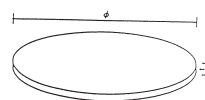

丸座金

市内

(異地) スチール

品名	直径 × 厚ミ
丸座金	120 × 3t
〃	150 × 3t
〃	180 × 3t
〃	200 × 3t
〃	250 × 3t
〃	300 × 3t
〃	350 × 3t
〃	350 × 4t
〃	390 × 3t
〃	390 × 4t
〃	450 × 4t
〃	500 × 4t
〃	350 × 3t ふくらまし (辺芯 10.5穴)
〃	350 × 3t ふくらまし (中芯 10.5穴)