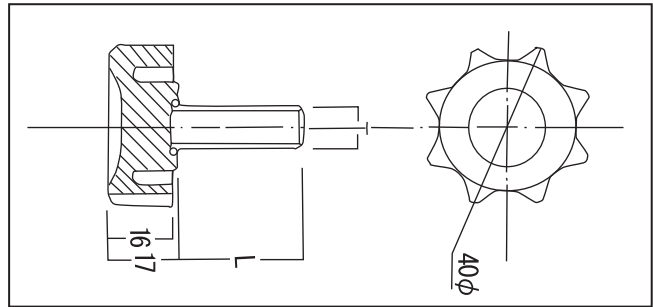

E型ノブ

品名	サイズ	色別
E型ノブ	$\frac{3}{8}$ × 40 × 38	黒 アイボリー
〃	$\frac{3}{8}$ × 40 × 30	〃 〃
〃	$\frac{3}{8}$ × 40 × 25	〃 〃
〃	$\frac{3}{8}$ × 40 × 20	〃 〃
〃	$\frac{3}{8}$ × 40 × 16	〃 〃
〃	$\frac{3}{8}$ × 40 × 12	〃 〃
〃	$\frac{5}{16}$ × 40 × 38	〃 〃
〃	$\frac{5}{16}$ × 40 × 30	〃 〃
〃	$\frac{5}{16}$ × 40 × 25	〃 〃
〃	$\frac{5}{16}$ × 40 × 20	〃 〃
〃	$\frac{5}{16}$ × 40 × 16	〃 〃
〃	$\frac{5}{16}$ × 40 × 12	〃 〃
〃	M8 × 40 × 38	〃 〃
〃	M8 × 40 × 30	〃 〃
〃	M8 × 40 × 25	〃 〃
〃	M8 × 40 × 20	〃 〃
〃	M8 × 40 × 16	〃 〃
〃	M8 × 40 × 12	〃 〃