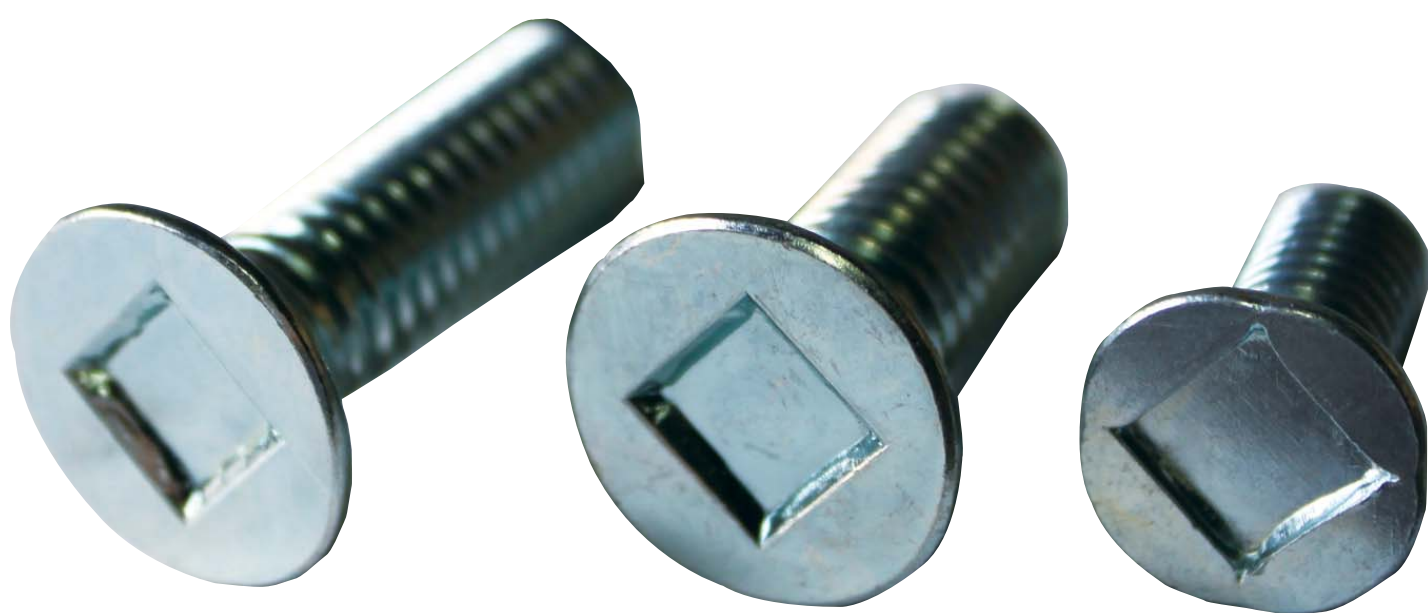

四角穴付皿ビス(インサート用)

W3/8 x 25 ユニクロ

W3/8 x 31 ユニクロ

W5/16 x 20 ユニクロ

小ロットからでもご注文承っております。お気軽にお問合せ下さい！
ホームページ未掲載の商品満載！無料カタログもご請求下さい！

TEL : 06-6720-2576

FAX : 06-6727-1178