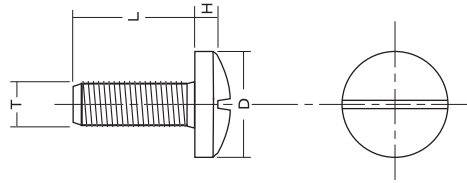

化粧ビス

材 質 — 鉄
 表面処理 — バフクローム

品 名	ネジ	座径	捻長	座厚	ケース入数
	T	D	L	H	
化粧ビス	M8 × 25 ×		④5	6	300
〃	M8 × 25 ×		④0	6	300
〃	M8 × 25 ×		③2	6	400
〃	M8 × 25 ×		②5	6	400
〃	M8 × 25 ×		②0	6	500
〃	M8 × 25 ×		①6	6	500
〃	M8 × 25 ×		①2	6	500